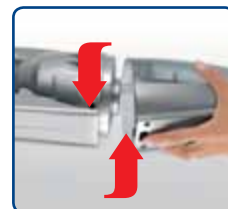

Koniec špinavým a drahým vrecúškam vďaka umývateľnému filtru.

Vďaka patentovanému mechanizmu môže prístroj voľne stáť a pracovať bez toho, aby ste ho držali.

Rotujúca turbo kefa.

PRÍSLUŠENSTVO

Rotujúca turbo kefa uvoľní z kobercov a rohoží špinu a prach a vysaje ich. Parkety a tvrdé podlahy chráni rotujúca kefa pred poškrabávaním a leští ich – výsledkom je nielen čistá, ale aj lesklá podlaha.

Žiadne nedostupné miesta! **S predĺženou hubicou** na štrbiny sa dostanete aj do ťažko prístupných kútov.

Vždy pripravený na ďalšiu akciu.

Jednoducho pootočením otvoríte ručný vysávač Handy a vysypete zbernú komoru. Nepotrebuje papierové vrecúška.